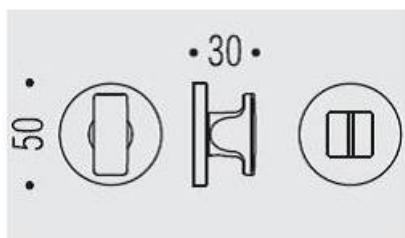

DENOMINATION

Paire de rosaces rondes condamnation/décondamnation, sans voyant

FICHE TECHNIQUE

MARQUE

REFERENCE

MF19BZG6G-CR

- Épaisseur de rosace identique à la béquille sélectionnée
- Cromall® traité multicouche
- *Compatibilité avec béquille de porte