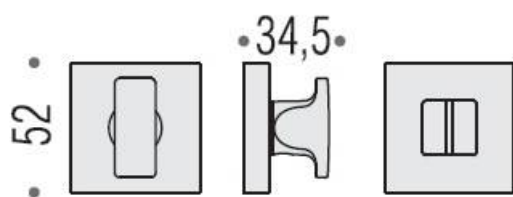

DENOMINATION

Paire de rosaces carrées condamnation/décondamnation, sans voyant

FICHE TECHNIQUE

MARQUE

REFERENCE

MM29BZG6-GL

- Épaisseur de rosace identique à la béquille sélectionnée
- Cromall® traité multicouche
- *Compatibilité avec béquille de porte