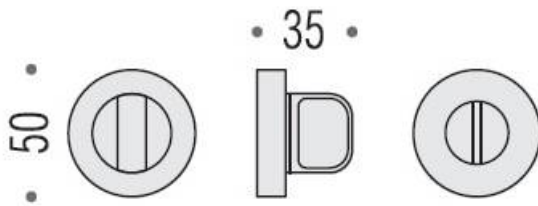

DENOMINATION

Paire de rosaces rondes condamnation/décondamnation, sans voyant

FICHE  
TECHNIQUE

MARQUE

REFERENCE

CD49BZG6G-NM

- Épaisseur de rosace identique à la béquille sélectionnée
- Cromall® traité multicouche
- \*Compatibilité avec béquille de porte

Matériaux : Cromall

Finition : Mat

Couleur : Noir

CARACTERISTIQUES