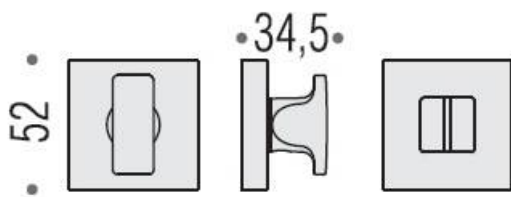

DENOMINATION

Paire de rosaces carrées condamnation/décondamnation, sans voyant

FICHE TECHNIQUE

MARQUE

REFERENCE

MM29BZG6-GM

- Épaisseur de rosace identique à la béquille sélectionnée
- Cromall® traité multicouche
- *Compatibilité avec béquille de porte