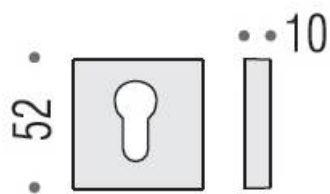

DENOMINATION

Paire de rosaces carrées clé I

FICHE TECHNIQUE

MARQUE

REFERENCE

MM13Y-GL

- Épaisseur de rosace identique à la béquille sélectionnée
- Cromall® traité multicouche
- *Compatibilité avec béquille de porte

Matériaux : Cromall

Finition : Mat

Couleur : Noir

CARACTERISTIQUES