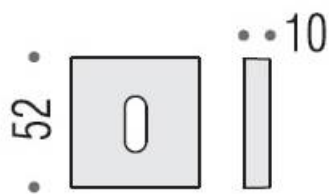

DENOMINATION

Paire de rosaces carrées clé L

FICHE TECHNIQUE

MARQUE

REFERENCE

MM13BB-GM

- Épaisseur de rosace identique à la béquille sélectionnée
- Cromall® traité multicouche
- *Compatibilité avec béquille de porte

Matériaux : Cromall

Finition : Mat

Couleur : Noir

CARACTERISTIQUES