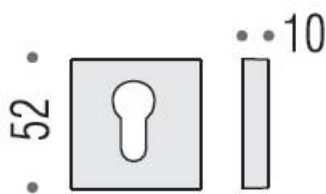

DENOMINATION

Paire de rosaces carrées clé I

FICHE TECHNIQUE

MARQUE

REFERENCE

MM13Y-GM

- Épaisseur de rosace identique à la béquille sélectionnée
- Cromall® traité multicouche
- *Compatibilité avec béquille de porte