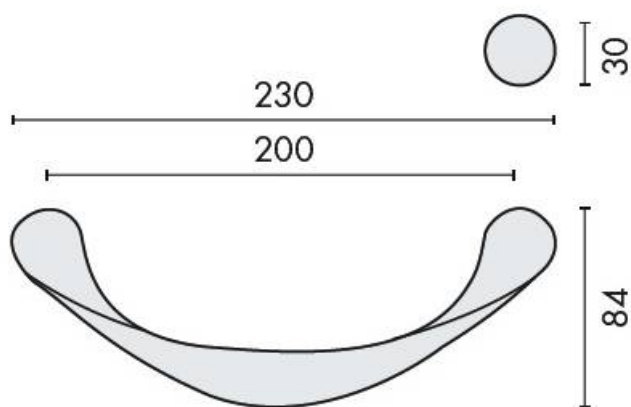

## DENOMINATION

Poignée de tirage déportée FLESSO, entraxe 200 mm, montage simple ou double

Design : Carlo Bartoli