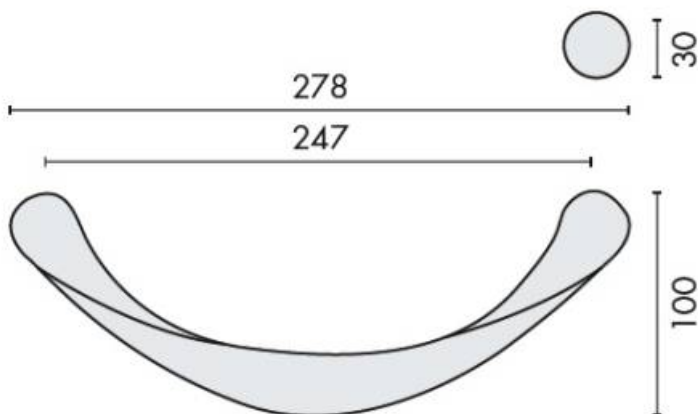

DENOMINATION

Poignée de tirage déportée FLESSO, entraxe 247 mm, montage simple ou double

Design : Carlo Bartoli

FICHE TECHNIQUE

MARQUE

REFERENCE

CB16Z/A-CR

- Montage simple ou double
- Livrée sans fixation
- Laiton traité multicouche