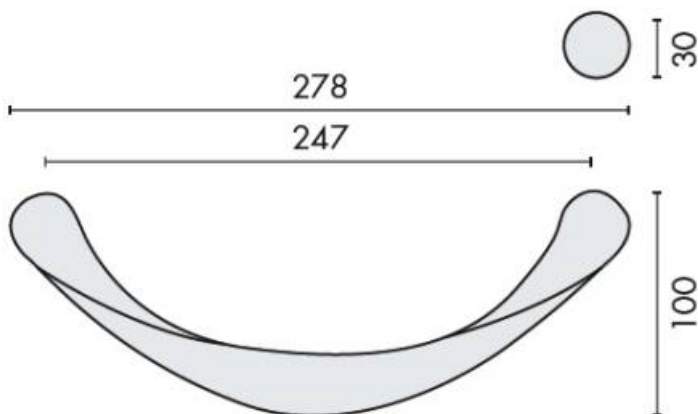

DENOMINATION

Poignée de tirage déportée FLESSO, entraxe 247 mm, montage simple ou double

Design : Carlo Bartoli

FICHE TECHNIQUE

MARQUE

REFERENCE

CB16Z/A-CM

- Montage simple ou double
- Livrée sans fixation
- Laiton traité multicouche

Matériaux : Laiton

Finition : Mat

Couleur : Chromé

CARACTERISTIQUES