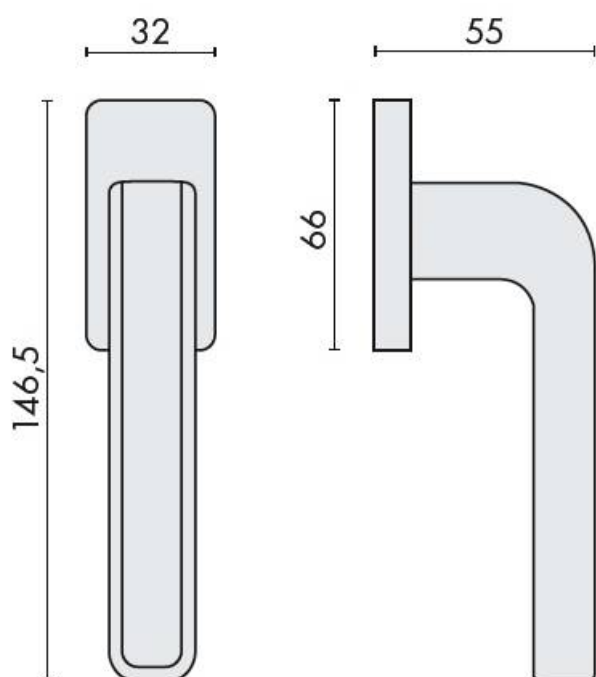

DENOMINATION

Béquille de fenêtre TECNO sur rosace ovale, fournie sans mécanisme DK

Design : Momodesign

FICHE TECHNIQUE

MARQUE

REFERENCE

MO12DK/SM-CM/CR

- Cromall® traité multicouche
- Rosace épaisseur 6,5 mm
- Mécanisme à définir (réf. DKF 40/45/50 mm)

Matériaux : Cromall

Couleur : Chr/Chr mat