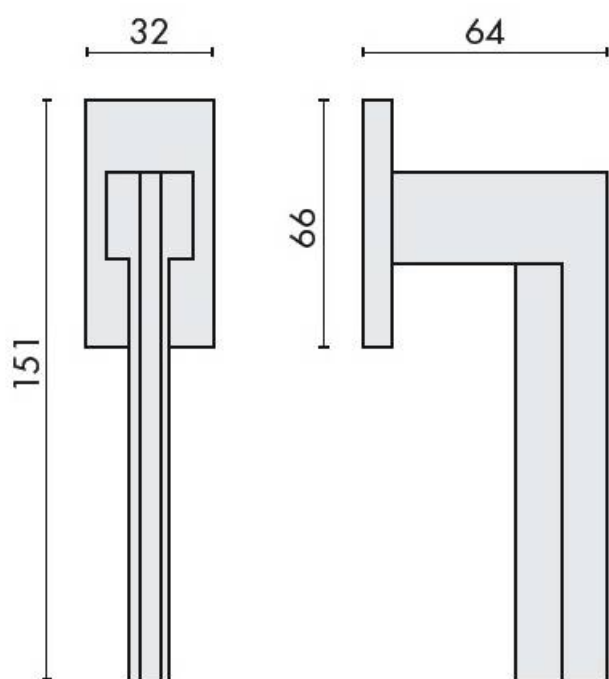

DENOMINATION

Béquille de fenêtre ELECTRA sur rosace ovale, fournie sans mécanisme DK

Design : Messineo e Settimelli

FICHE TECHNIQUE

MARQUE

REFERENCE

MS12DK/SM-VM

- Cromall® traité multicouche
- Rosace épaisseur 6,5 mm
- Mécanisme à définir (réf. DFK 40/45/50 mm)

Matériaux : Cromall

Finition : Mat

Couleur : Vintage

CARACTERISTIQUES