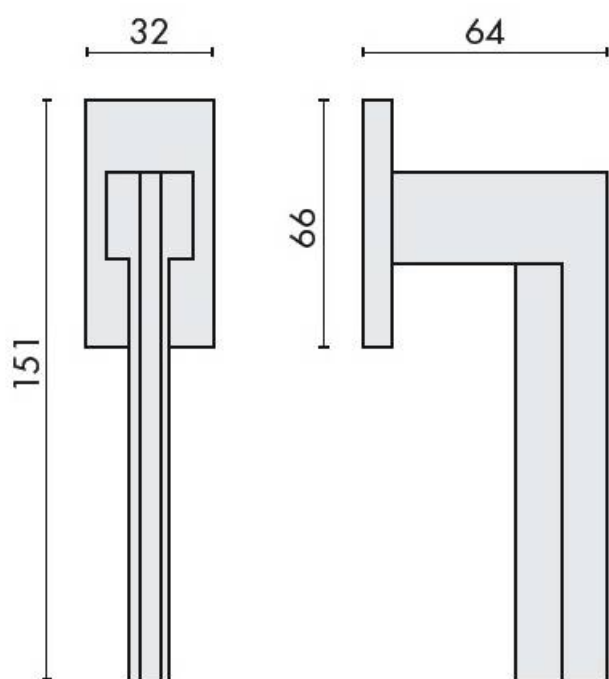

DENOMINATION

Béquille de fenêtre ELECTRA sur rosace ovale, fournie sans mécanisme DK

Design : Messineo e Settimelli

FICHE TECHNIQUE

MARQUE

REFERENCE

MS12DK/SM-VL

- Cromall® traité multicouche
- Rosace épaisseur 6,5 mm
- Mécanisme à définir (ref DKF 40/45/50 mm)