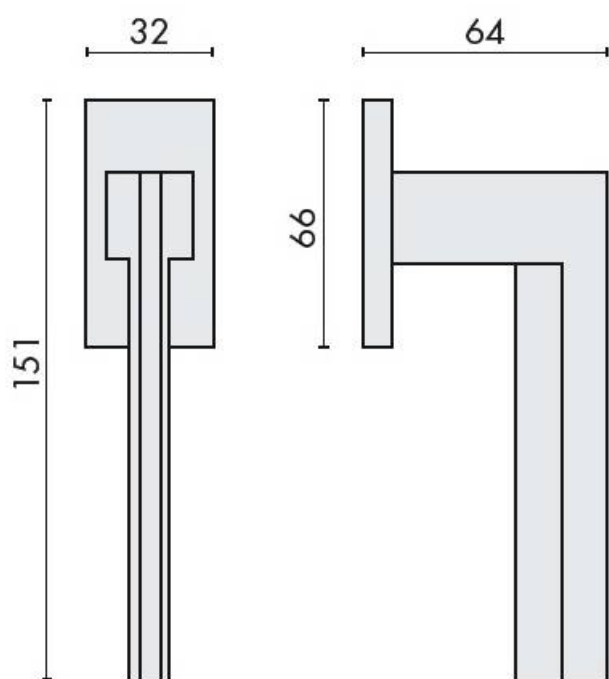

## DENOMINATION

Béquille de fenêtre ELECTRA sur rosace ovale, fournie sans mécanisme DK

Design : Messineo e Settimelli

### REFERENCE

MS12DK/SM-CM

- Cromall® traité multicouche
- Rosace épaisseur 6,5 mm
- Mécanisme à définir ( ref DKF 40/45/50 mm)

Matériaux : Cromall

Finition : Mat

Couleur : Chromé

CARACTERISTIQUES