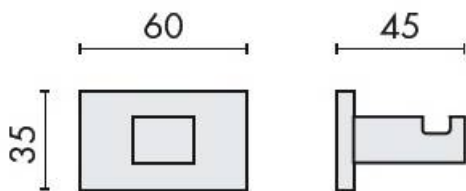

DENOMINATION

Patère, gamme LOOK
Design : Luca Colombo

FICHE TECHNIQUE

MARQUE

REFERENCE

LC27-CR

- Laiton/Cromall® traité multicouche

Matériaux : Laiton