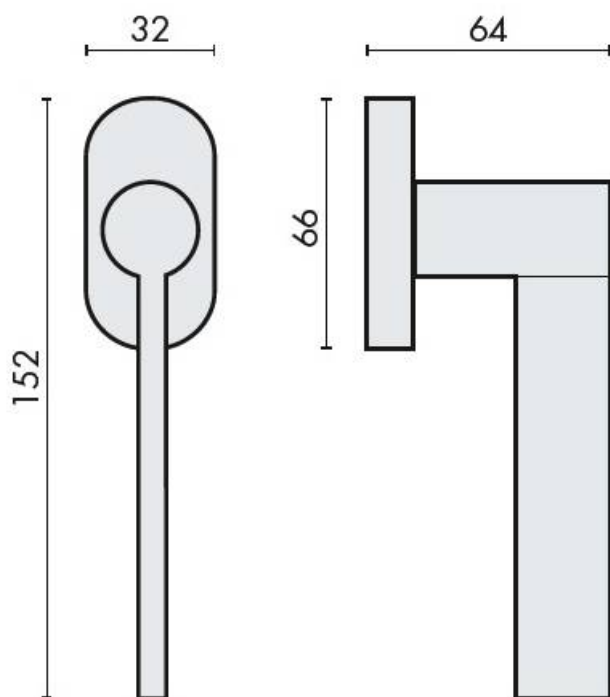

## DENOMINATION

Béquille de fenêtre TOOL sur rosace ovale , chromé mat

### REFERENCE

MD12DK/SM-CM

- Laiton traité multicouche
- Rosace épaisseur 10 mm
- Mécanisme à définir (réf. DK 40/45/50 mm)
- En option : Rosace ép. 6,5 mm

Matériaux : Laiton

Finition : Mat

Couleur : Chromé