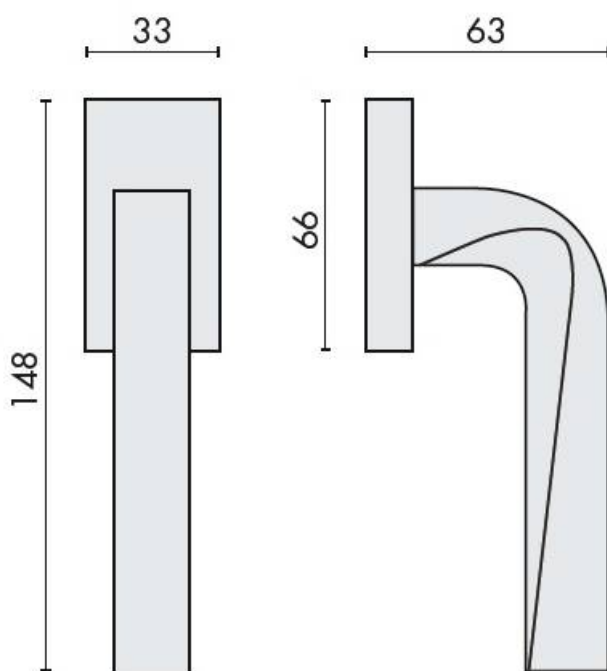

DENOMINATION

Béquille de fenêtre PRIUS sur rosace ovale, fournie sans mécanisme DK

Design : Marco Acerbis

FICHE TECHNIQUE

MARQUE

REFERENCE

MA12DK/SM-CR

- Laiton traité multicouche
- Rosace épaisseur 10 mm
- Mécanisme à définir (réf. DK 40/45/50 mm)

Matériaux : Laiton

Finition : Brillant

Couleur : Chromé

CARACTERISTIQUES