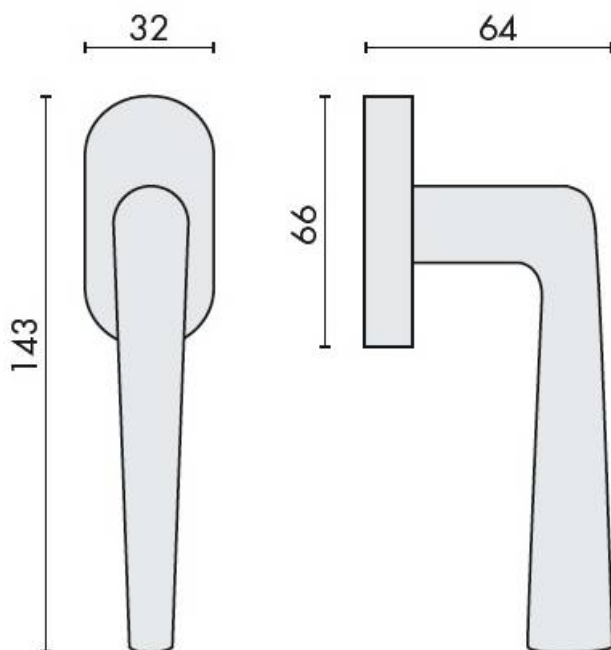

## DENOMINATION

"Béquille de fenêtre MACH sur rosace ovale, fournie sans mécanisme DK

Design : Colombo Design"

### REFERENCE

CD92DK/SM-CM

- Cromall® traité multicouche
- Rosace épaisseur 10 mm
- Mécanisme à définir (réf. DK 40/45/50 mm)

Matériaux : Cromall

Finition : Mat

Couleur : Chromé

Norme : Norme EN 1906