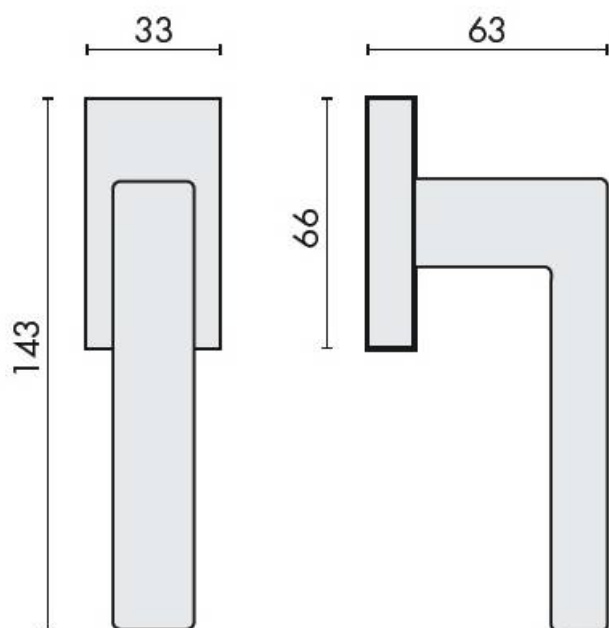

DENOMINATION

Béquille de fenêtre ELLESSE sur rosace rectangle, fournie sans mécanisme DK

Design : Bartoli Design

FICHE TECHNIQUE

MARQUE

REFERENCE

BD22DK/SM-CM

- Cromall® traité multicouche
- Rosace épaisseur 10 mm
- Mécanisme à définir (réf. DK 40/45/50 mm)

Matériaux : Cromall

Finition : Mat

Couleur : Chromé

CARACTERISTIQUES