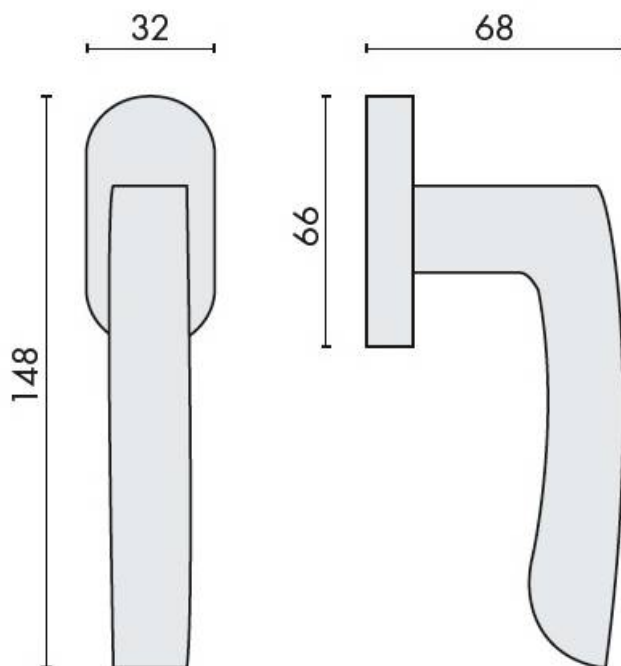

DENOMINATION

Béquille de fenêtre VIOLA sur rosace ovale, fournie sans mécanisme DK

Design : Angeletti Ruzza Design

FICHE TECHNIQUE

MARQUE

REFERENCE

AR22DK/SM-CM

- Laiton traité multicouche
- Rosace épaisseur 10 mm
- Mécanisme à définir (réf. DK 40/45/50 mm)

Matériaux : Laiton

Finition : Mat

Couleur : Chromé

CARACTERISTIQUES