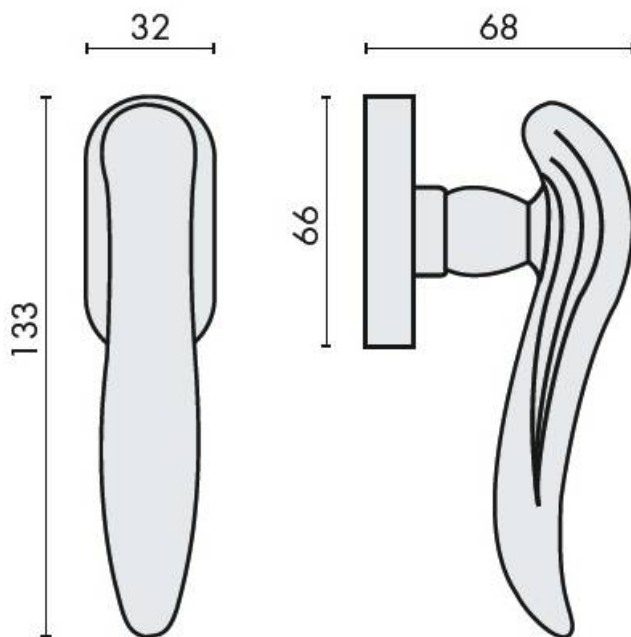

## DENOMINATION

Béquille de fenêtre PIUMA sur rosace ovale, fournie sans mécanisme DK

Design : Angeletti Ruzza Design

### REFERENCE

AR12DK/SM-OL

- Laiton traité multicouche
- Rosace épaisseur 10 mm
- Mécanisme à définir (réf. DK 40/45/50 mm)

Matériaux : Laiton

Finition : Brillant

Couleur : Doré