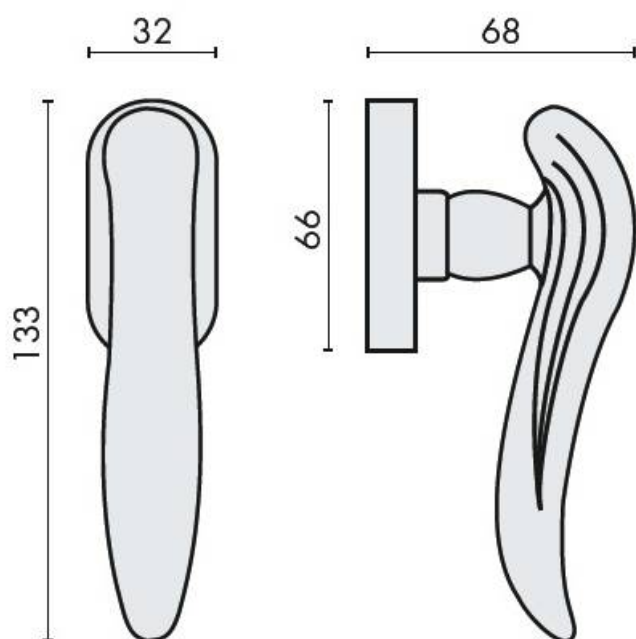

DENOMINATION

Béquille de fenêtre PIUMA sur rosace ovale, fournie sans mécanisme DK

Design : Angeletti Ruzza Design

FICHE TECHNIQUE

MARQUE

REFERENCE

AR12DK/SM-BR

- Laiton traité multicouche
- Rosace épaisseur 10 mm
- Mécanisme à définir (réf. DK 40/45/50 mm)

Matériaux : Laiton

Finition : Mat

Couleur : Bronze

CARACTERISTIQUES