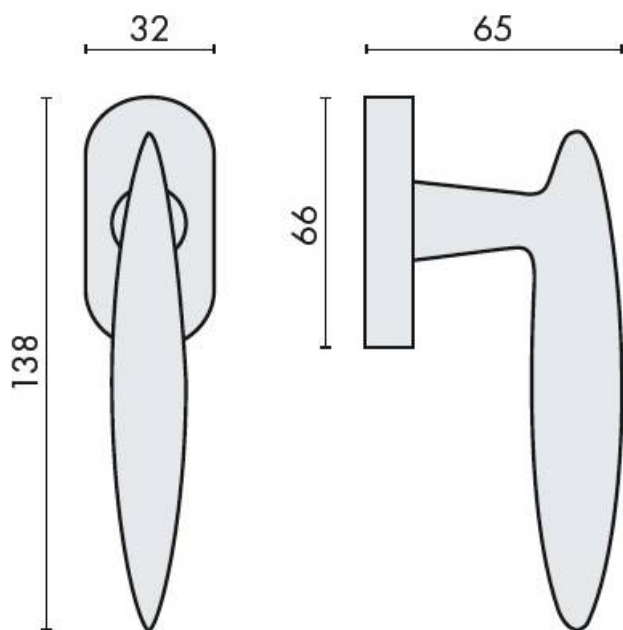

## DENOMINATION

Béquille de fenêtre PEGASO sur rosace ovale, fournie sans mécanisme DK

Design : Alberto Meda

### REFERENCE

AM12DK/SM-CR

- Laiton traité multicouche
- Rosace épaisseur 10 mm
- Mécanisme à définir (réf. DK 40/45/50 mm)

Matériaux : Laiton

Finition : Brillant

Couleur : Chromé

CARACTERISTIQUES