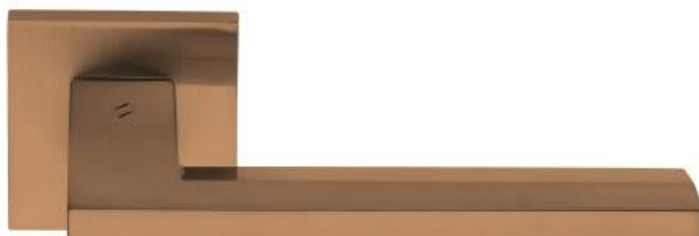

DENOMINATION

Paire de béquilles ELECTRA sur rosace carrée, à sous construction avec ressort de rappel

Design : Messineo e Settimelli

FICHE TECHNIQUE

MARQUE

REFERENCE

MS11RSB7-VM

- Béquille double sur rosace à sous construction avec ressort de rappel
- Rosace CC6
- Cromall® traité multicouche
- Rosaces de fonction (voir "Accessoires")

Matériaux : Cromall

Finition : Mat

Couleur : Vintage

Norme : Norme EN 1906

CARACTERISTIQUES