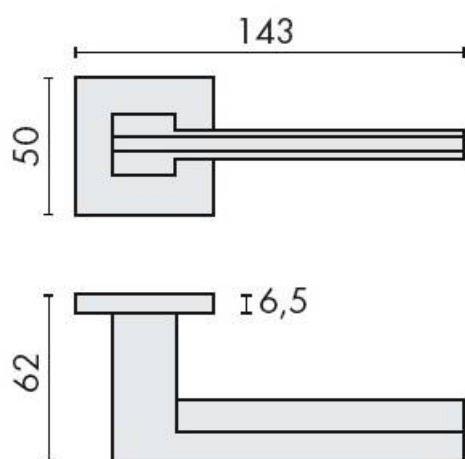

DENOMINATION

Paire de béquilles ELECTRA sur rosace carrée, à sous construction avec ressort de rappel

Design : Messineo e Settimelli

FICHE TECHNIQUE

MARQUE

REFERENCE

MS11RSB7-VM

- Béquille double sur rosace à sous construction avec ressort de rappel
- Rosace CC6
- Cromall® traité multicouche
- Rosaces de fonction (voir "Accessoires")

Matériaux : Cromall

Finition : Mat

Couleur : Vintage

Norme : Norme EN 1906

CARACTERISTIQUES