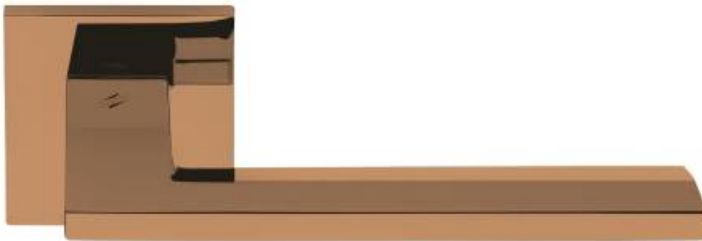

## DENOMINATION

Paire de béquilles ELECTRA sur rosace carrée, à sous construction avec ressort de rappel

Design : Messineo e Settimelli

### REFERENCE

MS11RSB7-VL

- Béquille double sur rosace à sous construction avec ressort de rappel
- Rosace CC6
- Cromall® traité multicouche
- Rosaces de fonction (voir "Accessoires")

Matériaux : Cromall