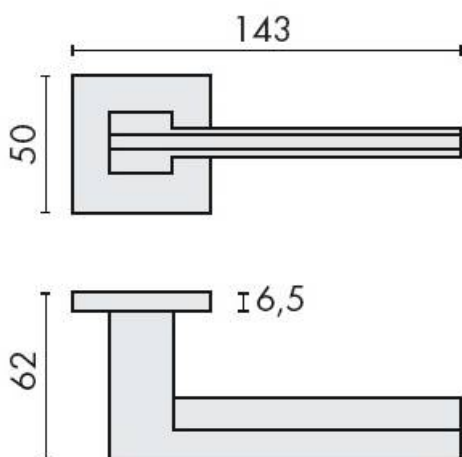

## DENOMINATION

Paire de béquilles ELECTRA sur rosace carrée, à sous construction avec ressort de rappel

Design : Messineo e Settimelli

### REFERENCE

MS11RSB7-VL

- Béquille double sur rosace à sous construction avec ressort de rappel
- Rosace CC6
- Cromall® traité multicouche
- Rosaces de fonction (voir "Accessoires")

Matériaux : Cromall