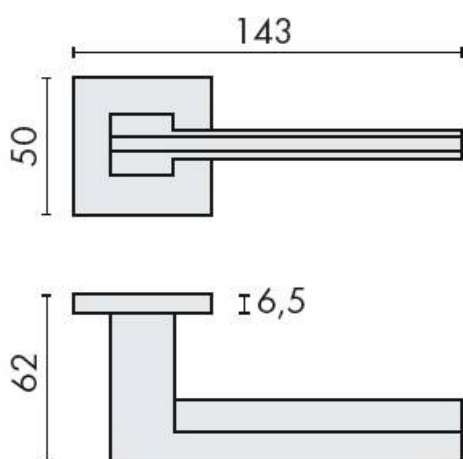

DENOMINATION

Paire de béquilles ELECTRA sur rosace carrée, à sous construction avec ressort de rappel

Design : Messineo e Settimelli

FICHE TECHNIQUE

MARQUE

REFERENCE

MS11RSB7-CM

- Béquille double sur rosace à sous construction avec ressort de rappel
- Rosace CC6
- Cromall® traité multicouche
- Rosaces de fonction (voir "Accessoires")

Matériaux : Cromall

Finition : Mat

Couleur : Chromé

Norme : Norme EN 1906