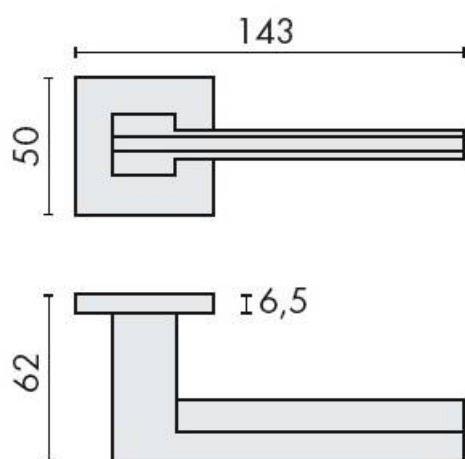

## DENOMINATION

Paire de béquilles ELECTRA sur rosace carrée, à sous construction avec ressort de rappel

Design : Messineo e Settimelli

### REFERENCE

MS11RSB7-CR

- Béquille double sur rosace à sous construction avec ressort de rappel
- Rosace CC6
- Cromall® traité multicouche
- Rosaces de fonction (voir "Accessoires")

Matériaux : Cromall