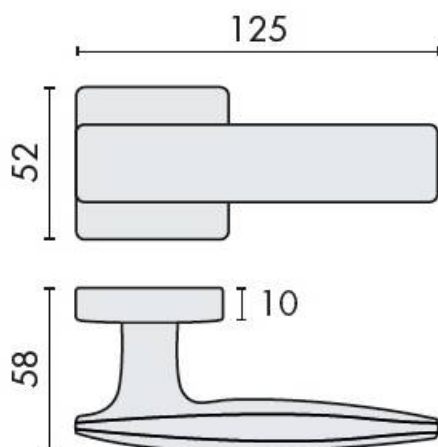

DENOMINATION

Paire de béquilles BOLD sur rosace carrée, à sous construction avec ressort de rappel

Design : Pio e Tito Toso lab

FICHE TECHNIQUE

MARQUE

REFERENCE

PT11RSB7-CM

- Béquille double sur rosace à sous construction avec ressort de rappel
- Rosace CRB
- En option : disponible en version HD
- Laiton traité multicouche
- Rosaces de fonction (voir "Accessoires")

Matériaux : Laiton

Finition : Mat

Couleur : Chromé

Norme : Norme EN 1906