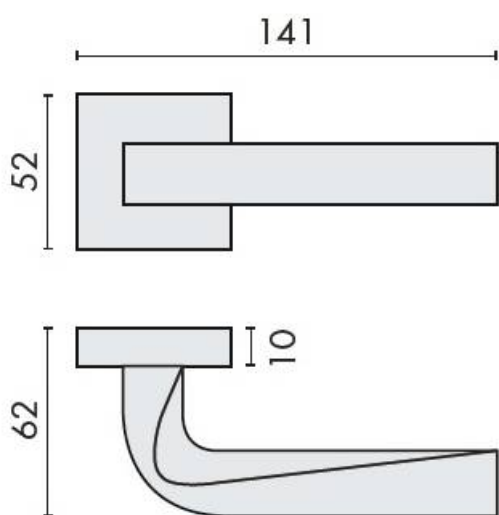

DENOMINATION

Paire de béquilles PRIUS sur rosace carrée, à sous construction avec ressort de rappel

Design : Marco Acerbis

FICHE TECHNIQUE

MARQUE

REFERENCE

MA11RSB7-CM

- Béquille double sur rosace à sous construction avec ressort de rappel
- Rosace CC
- Laiton traité multicouche
- En option : disponible en version HD
- Rosaces de fonction (voir "Accessoires")

Matériaux : Laiton

Finition : Mat

Couleur : Chromé

Norme : Norme EN 1906