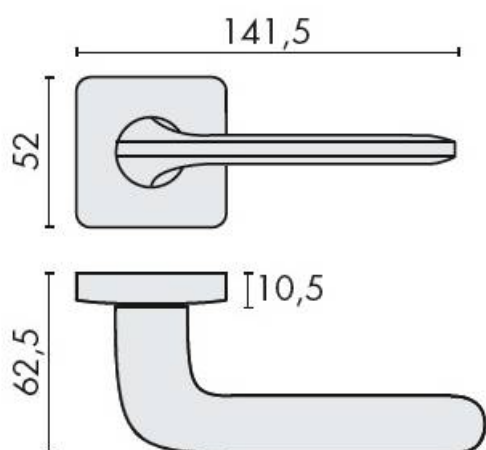

DENOMINATION

Paire de béquilles ROBOQUATTRO S sur rosace carrée, à sous construction avec ressort de rappel

Design : Colombo Design

FICHE TECHNIQUE

MARQUE

REFERENCE

ID51RSB7-CM

- Béquille double sur rosace à sous construction avec ressort de rappel
- Rosace CRB
- Cromall® traité multicouche
- En option : disponible en version HD
- Rosaces de fonction (voir "Accessoires")

Matériaux : Cromall

Finition : Mat

Couleur : Chromé

Norme : Norme EN 1906