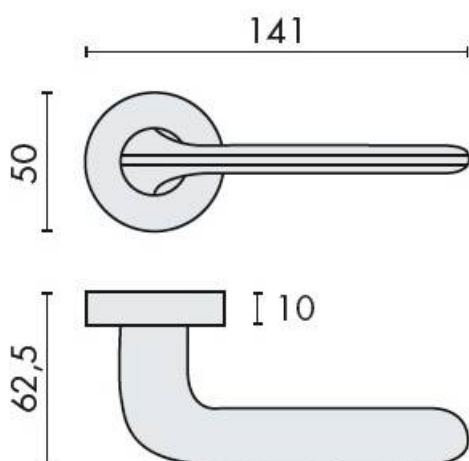

DENOMINATION

Paire de béquilles ROBOQUATTRO sur rosace ronde, à sous construction avec ressort de rappel

Design : Colombo Design

FICHE TECHNIQUE

MARQUE

REFERENCE

ID41RSB7-CM

- Béquille double sur rosace à sous construction avec ressort de rappel
- .. Rosace BC
- Cromall® traité multicouche
- En option : disponible en version HD
- Rosaces de fonction (voir "Accessoires")

Matériaux : Cromall

Finition : Mat

Couleur : Chromé

Norme : Norme EN 1906