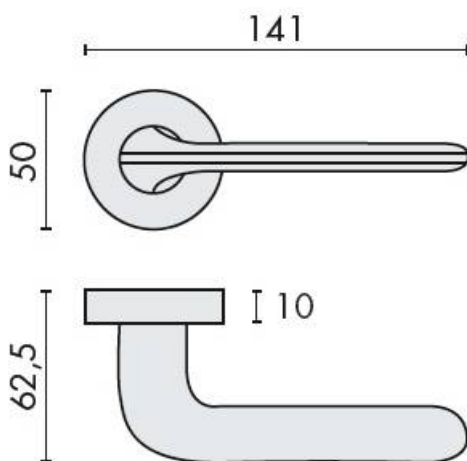

DENOMINATION

Paire de béquilles ROBOQUATTRO sur rosace ronde, à sous construction avec ressort de rappel

Design : Colombo Design

FICHE TECHNIQUE

MARQUE

REFERENCE

ID41RSB7-OM

- Béquille double sur rosace à sous construction avec ressort de rappel
- Rosace BC
- Cromall® traité multicouche
- En option : disponible en version HD
- Rosaces de fonction (voir "Accessoires")

Matériaux : Cromall

Finition : Mat

Couleur : Doré

Norme : Norme EN 1906