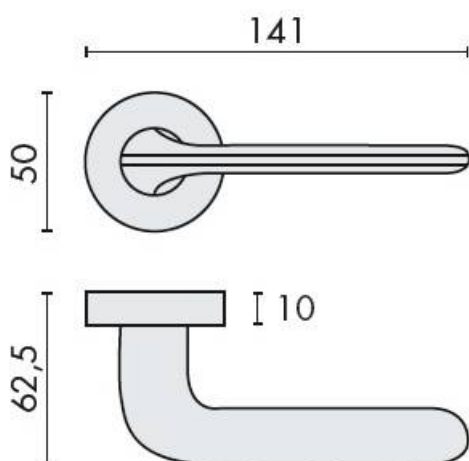

DENOMINATION

Paire de béquilles ROBOQUATTRO sur rosace ronde, à sous construction avec ressort de rappel

Design : Colombo Design

FICHE TECHNIQUE

MARQUE

REFERENCE

ID41RSB7-CR

- Béquille double sur rosace à sous construction avec ressort de rappel
- Rosace BC
- Cromall® traité multicouche
- En option : disponible en version HD
- Rosaces de fonction (voir "Accessoires")