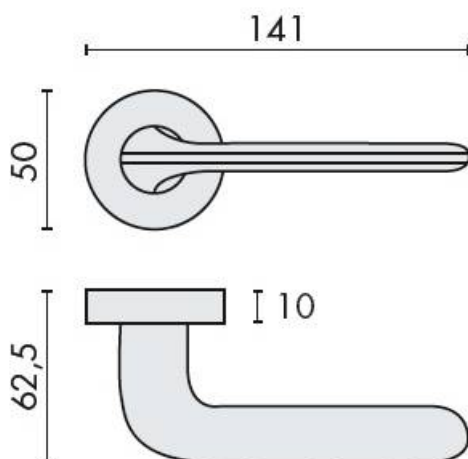

DENOMINATION

Paire de béquilles ROBOQUATTRO sur rosace ronde, à sous construction avec ressort de rappel

Design : Colombo Design

FICHE TECHNIQUE

MARQUE

REFERENCE

ID41RSB7-OL

- Béquille double sur rosace à sous construction avec ressort de rappel
- Rosace BC
- Cromall® traité multicouche
- En option : disponible en version HD
- Rosaces de fonction (voir "Accessoires")

Matériaux : Cromall

Finition : Brillant

Couleur : Doré

Norme : Norme EN 1906