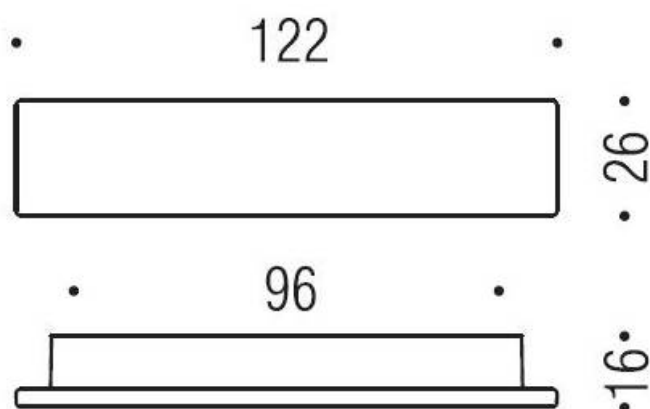

DENOMINATION

Poignée de meuble F108/D, 2 points de fixation

Design : Team 3

FICHE TECHNIQUE

MARQUE

REFERENCE

F108/D-SC

- Cromall traité multicouche