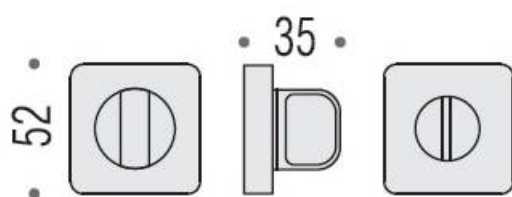

DENOMINATION

Paire de rosaces carrées condamnation/décondamnation, sans voyant

FICHE TECHNIQUE

MARQUE

REFERENCE

- Épaisseur de rosace identique à la béquille sélectionnée
- Cromall® traité multicouche
- *Compatibilité avec béquille de porte