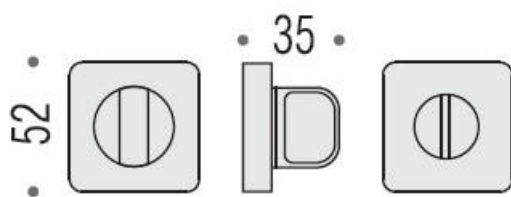

DENOMINATION

Paire de rosaces carrées condamnation/décondamnation, sans voyant

FICHE TECHNIQUE

MARQUE

REFERENCE

- Épaisseur de rosace identique à la béquille sélectionnée
- Cromall® traité multicouche
- *Compatibilité avec béquille de porte

Matériaux : Cromall

Finition : Mat

Couleur : Chromé

CARACTERISTIQUES