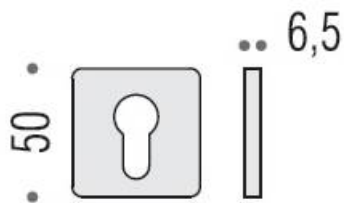

DENOMINATION

Paire de rosaces carrées clé I

FICHE TECHNIQUE

MARQUE

REFERENCE

- Épaisseur de rosace identique à la béquille sélectionnée
- Cromall® traité multicouche
- *Compatibilité avec béquille de porte