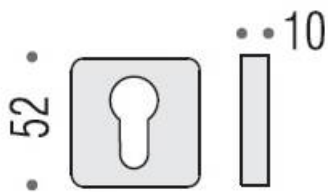

DENOMINATION

Paire de rosaces carrées clé I

FICHE TECHNIQUE

MARQUE

REFERENCE

- Épaisseur de rosace identique à la béquille sélectionnée
- Cromall® traité multicouche
- * Compatibilité avec béquille de porte