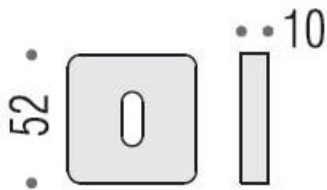

DENOMINATION

Paire de rosaces carrées clé L

FICHE
TECHNIQUE

MARQUE

REFERENCE

- Épaisseur de rosace identique à la béquille sélectionnée
- Cromall® traité multicouche
- *Compatibilité avec béquille de porte