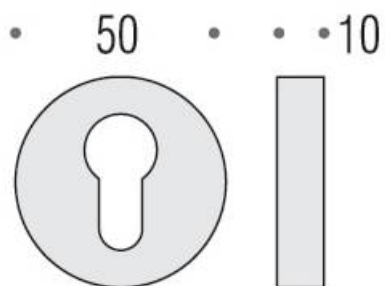

DENOMINATION

Paire de rosaces rondes clé I

FICHE
TECHNIQUE

MARQUE

REFERENCE

CD43GB-NI

- Épaisseur de rosace identique à la béquille sélectionnée
- Cromall® traité multicouche
- * Compatibilité avec béquille de porte

Matériaux : Cromall

Finition : Mat

Couleur : Nickelé

CARACTERISTIQUES