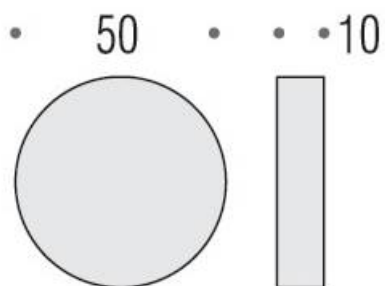

DENOMINATION

Paire de rosaces rondes pleines

FICHE TECHNIQUE

MARQUE

REFERENCE

CD43GSFC-CR

- Épaisseur de rosace identique à la béquille sélectionnée
- Cromall® traité multicouche
- *Compatibilité avec béquille de porte