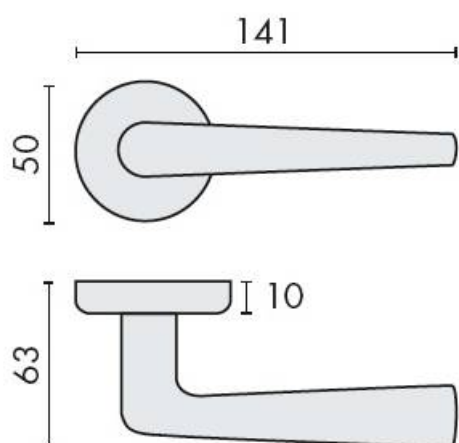

DENOMINATION

Paire de béquilles ROBOTRE sur rosace ronde, à sous construction avec ressort de rappel

Design : Colombo Design

FICHE TECHNIQUE

MARQUE

REFERENCE

CD91RSB7-CM

- Béquille double sur rosace à sous construction avec ressort de rappel
- Rosace BR
- Cromall® traité multicouche

Matériaux : Cromall

Finition : Mat

Couleur : Chromé

Norme : Norme EN 1906

CARACTERISTIQUES