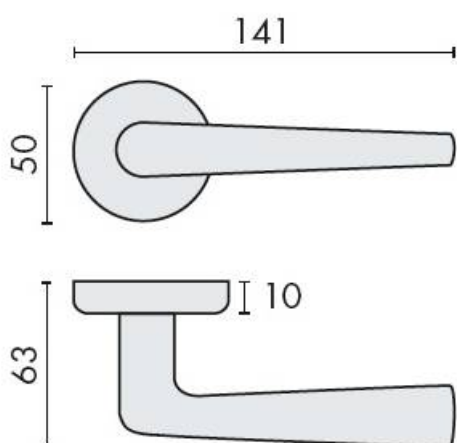

DENOMINATION

Paire de béquilles ROBOTRE sur rosace ronde, à sous construction avec ressort de rappel

Design : Colombo Design

FICHE TECHNIQUE

MARQUE

REFERENCE

CD91RSB7-CR

- Béquille double sur rosace à sous construction avec ressort de rappel
- Rosace BR
- Cromall® traité multicouche

Matériaux : Cromall

Finition : Brillant

Couleur : Chromé

Norme : Norme EN 1906

CARACTERISTIQUES