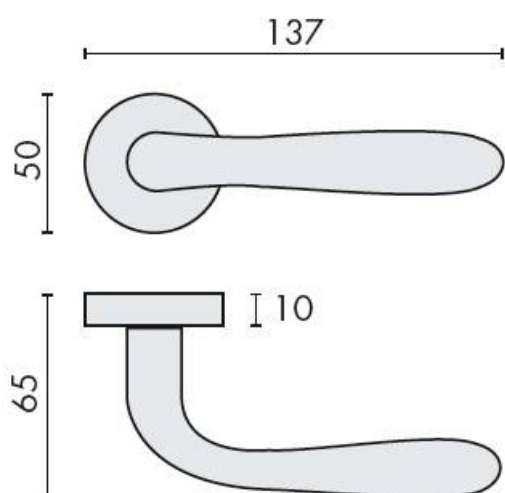

## DENOMINATION

Paire de béquilles ROBOT 41 sur rosace ronde, à sous construction avec ressort de rappel

Design : Colombo Design

### REFERENCE

CD41RSB7-OL

- Béquille double sur rosace à sous construction avec ressort de rappel
- Rosace BR
- Cromall® traité multicouche
- En option : disponible en version HD
- Rosaces de fonction (voir "Accessoires")