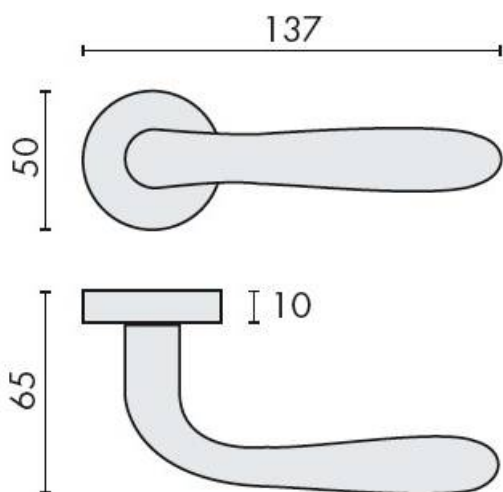

DENOMINATION

Paire de béquilles ROBOT 41 sur rosace ronde, à sous construction avec ressort de rappel

Design : Colombo Design

FICHE TECHNIQUE

MARQUE

REFERENCE

CD41RSB7-CM

- Béquille double sur rosace à sous construction avec ressort de rappel
- Rosaces de fonction (voir "Accessoires")
- Cromall® traité multicouche
- En option : disponible en version HD
- Rosaces de fonction (voir "Accessoires")

Matériaux : Cromall

Finition : Mat

Couleur : Chromé

Norme : Norme EN 1906