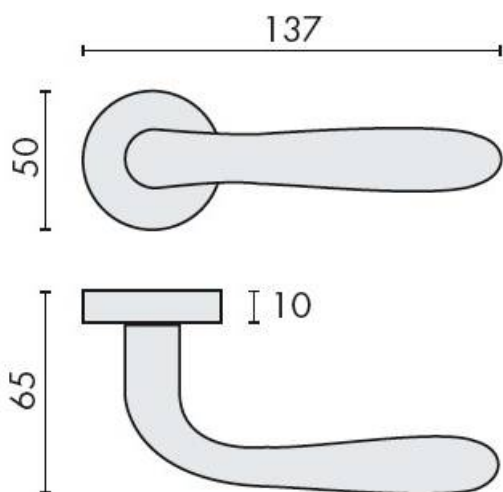

DENOMINATION

Paire de béquilles ROBOT 41 sur rosace ronde, à sous construction avec ressort de rappel

Design : Colombo Design

FICHE TECHNIQUE

MARQUE

REFERENCE

CD41RSB7-CR

- Béquille double sur rosace à sous construction avec ressort de rappel
- Rosace BR
- Cromall® traité multicouche
- En option : disponible en version HD
- Rosaces de fonction (voir "Accessoires")