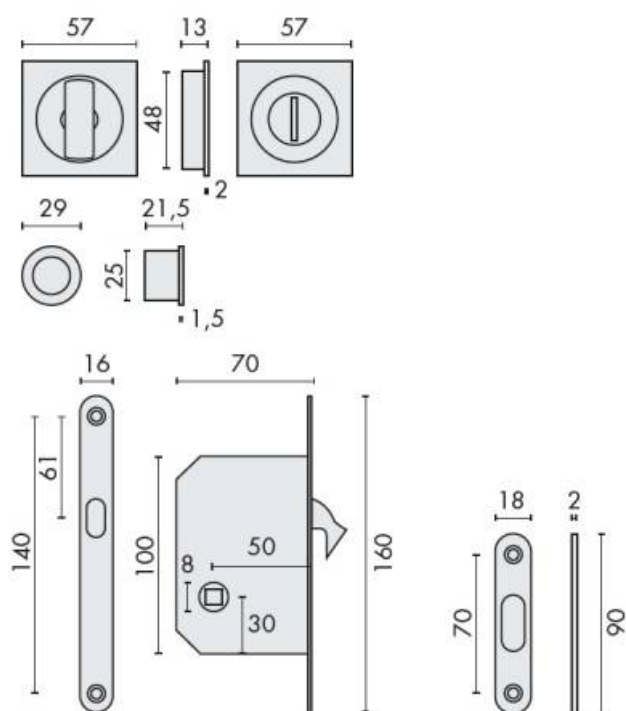

## DENOMINATION

Kit pour portes coulissantes composé d'une cuvette condamnation et d'une cuvette à décondamnation actionnant une serrure à mantonné et une prise de doigt sur le champ de la porte  
Design : Team 3