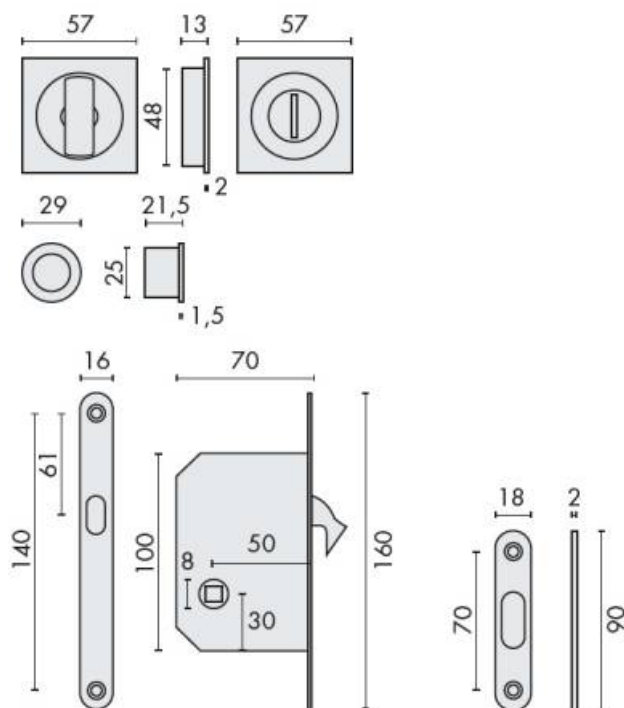

DENOMINATION

Kit pour portes coulissantes composé d'une cuvette condamnation et d'une cuvette à décondamnation actionnant une serrure à mantonné et une prise de doigt sur le champ de la porte
Design : Team 3

FICHE TECHNIQUE

MARQUE

REFERENCE

ID311LK-CR

- Système de condamnation /décondamnation
- Kit comprenant serrure
- Laiton traité multicouche

Matériaux : Laiton

Finition : Brillant

Couleur : Chromé