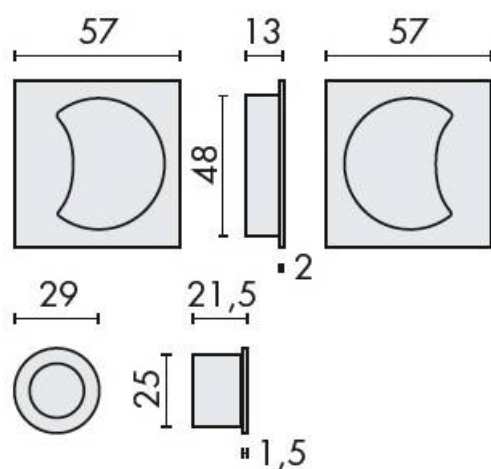

DENOMINATION

Kit pour portes coulissantes composé de deux poignées encastrées avec tirant demi-lune et tirant rond encastré dans le champ de la porte

Design : Team 3

FICHE TECHNIQUE

MARQUE

REFERENCE

ID311-CM