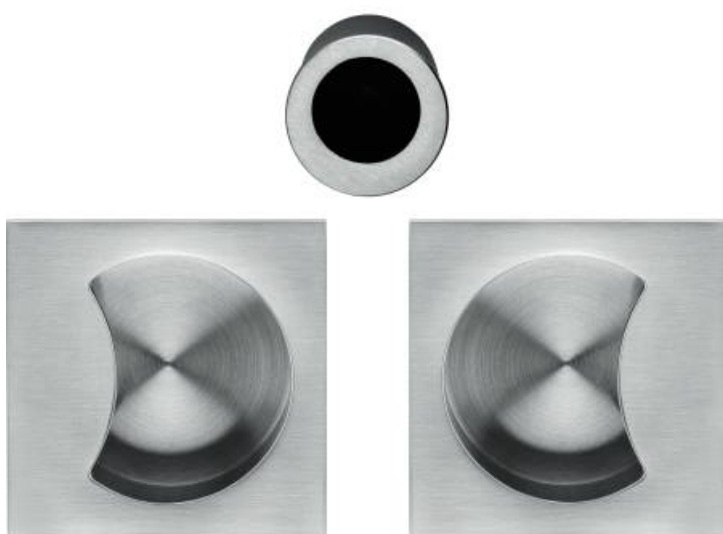

DENOMINATION

Kit pour portes coulissantes composé de deux poignées encastrées avec tirant demi-lune et tirant rond encastré dans le champ de la porte

Design : Team 3

FICHE TECHNIQUE

MARQUE

REFERENCE

ID311-CM

- Laiton traité multicouche

Matériaux : Laiton

Finition : Mat

Couleur : Chromé